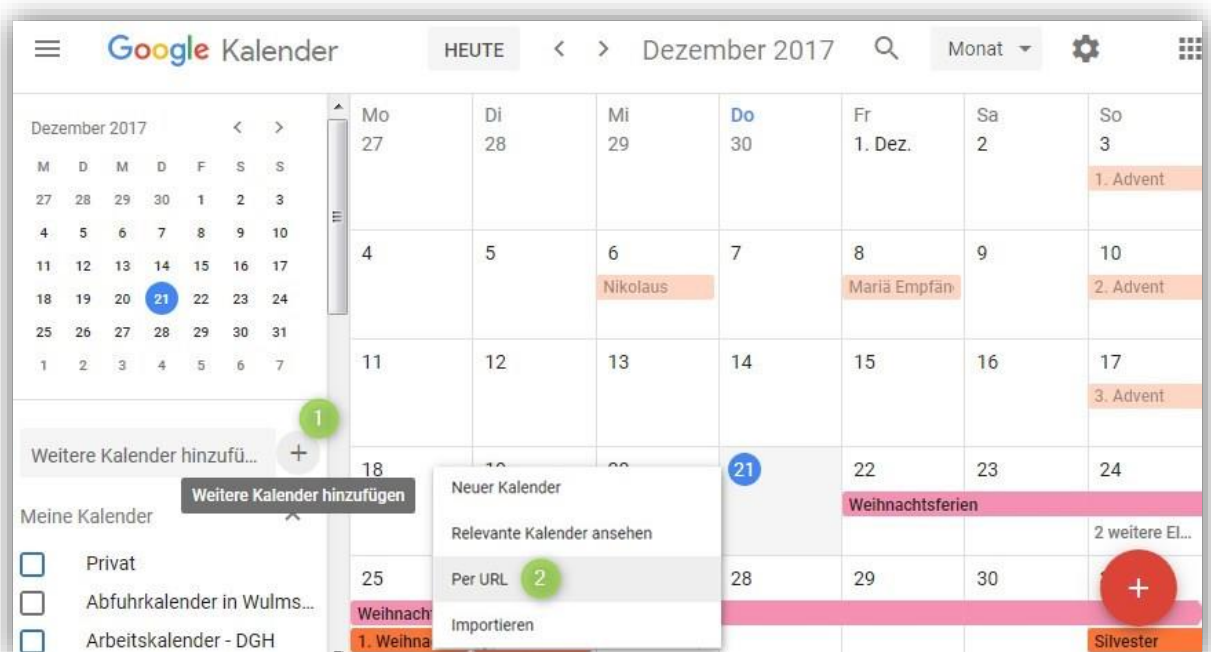

iCal-Kalender mit Android abonnieren

Damit unsere Vereinstermine automatisch im Kalender Deines Android-Smartphones erscheinen, musst Du unseren iCal-Kalender zu Deinem Online-Google-Kalender hinzufügen. Dazu benötigst Du ein Google-Konto, welches in der Regel bei der Erstinbetriebnahme des Smartphones angelegt wird. Dein Smartphone synchronisiert sich regelmäßig mit dem Online-Google-Kalender und holt sich dann so auch die Wulmstorfer Termine.

Solltest Du noch kein Google-Konto besitzen, musst Du vorher eines erstellen und dieses zu den Konten auf Deinem Smartphone hinzufügen. Am einfachsten ist es, dafür den Einrichtungs-Assistenten von Android zu verwenden.

Anschließend folge bitte diesen Anweisungen:

1. Logge Dich auf Deinem PC mit Deinem Google-Konto (z.B. max.muster@gmail.com) in den Google-Kalender ein: <https://calendar.google.com>
2. Klicke links unter der Monatsansicht auf das **+** Zeichen hinter "Weitere Kalender hinzufügen" (1)
3. Wähle "Per URL" (2)