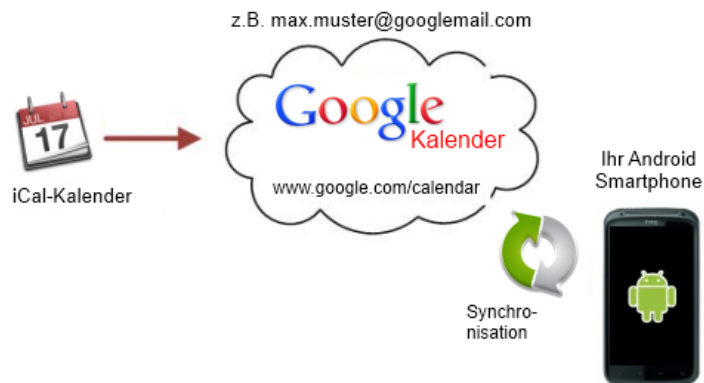

iCal-Kalender mit Android abonnieren

Damit unsere Vereinstermine automatisch im Kalender Deines Android-Smartphones erscheinen, musst Du unseren iCal-Kalender zu Deinem Online-Google-Kalender hinzufügen. Dazu benötigst Du ein Google-Konto, welches in der Regel bei der Erstinbetriebnahme des Smartphones angelegt wird. Dein Smartphone synchronisiert sich regelmäßig mit dem Online-Google-Kalender und holt sich dann so auch die Wulmstorfer Termine.

Solltest Du noch kein Google-Konto besitzen, musst Du vorher eines erstellen und dieses zu den Konten auf Deinem Smartphone hinzufügen. Am einfachsten ist es, dafür den Einrichtungs-Assistenten von Android zu verwenden.

Anschließend folge bitte diesen Anweisungen:

1. Logge Dich auf Deinem PC mit Deinem Google-Konto (z.B. max.muster@gmail.com) in den Google-Kalender ein: <https://calendar.google.com>
2. Klicke links unter der Monatsansicht auf das **+** Zeichen hinter "Weitere Kalender hinzufügen" (1)
3. Wähle "Per URL" (2)